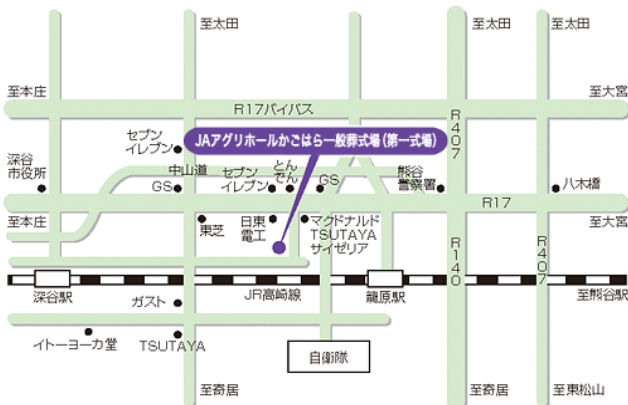

月に一度の

アグリデー

Agri Day

☆アグリデーとは…葬儀に関する気になること、不安なこと等をご相談頂けます。
また、ホール見学もできます！予約は不要です。
月に一度のこの機会に是非ご来館ください。

日時	場所
平成30年11月18日(日) 10:00~15:00	JAアグリホールかごはら 住所:埼玉県深谷市幡羅町1-8-24(深谷工業団地内) TEL:048-575-0116

実施内容…葬儀相談、葬儀簡易見積書の作成、相続手続き相談等

※写真はイメージです。

○メモリアルビデオのサンプルを上映します。

☆当日お越し頂いた方へ、粗品と「もしものときの準備ノート」をプレゼント!!

JAアグリホールかごはらではアグリ倶楽部会員を募集しております!

- ○ご入会金1,000円のみで、以降の会費等は不要です。
- ○ご入会頂きますと、葬儀に関する会員特典のほか提携店舗での割引サービスもございます。
- ○提携店舗の詳細はお近くのJA各支店窓口、またはアグリホールにお問い合わせ下さい。
  ※入会時には印鑑が必要です。
  ※JAにより組合員外の方は入会金の他に准組合員加入料(出資金)が必要となります。

JAアグリホールかごはら